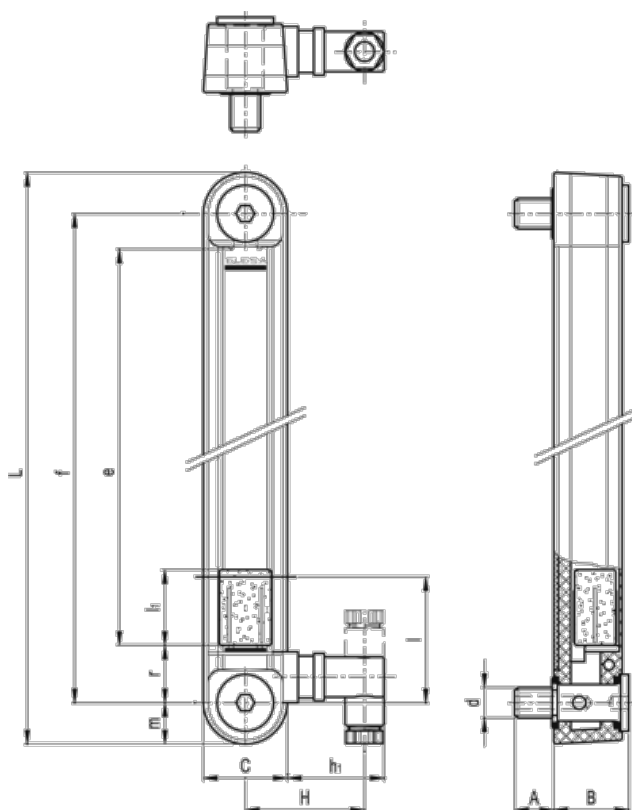

Varenummer: 2311111111  
Beskrivelse: E+G Vertikal søjleoliestandsglas  
HCY.127-E-N.A.-M12

## Mål

A = 15	l	= 40
B = 29	L	= 159
C = 32	l1	= 29
d = M12	m	= 16
e = 93	r	= 20
f = 127	Vægt (g)	= 170
H = 46		
h1 = 37		